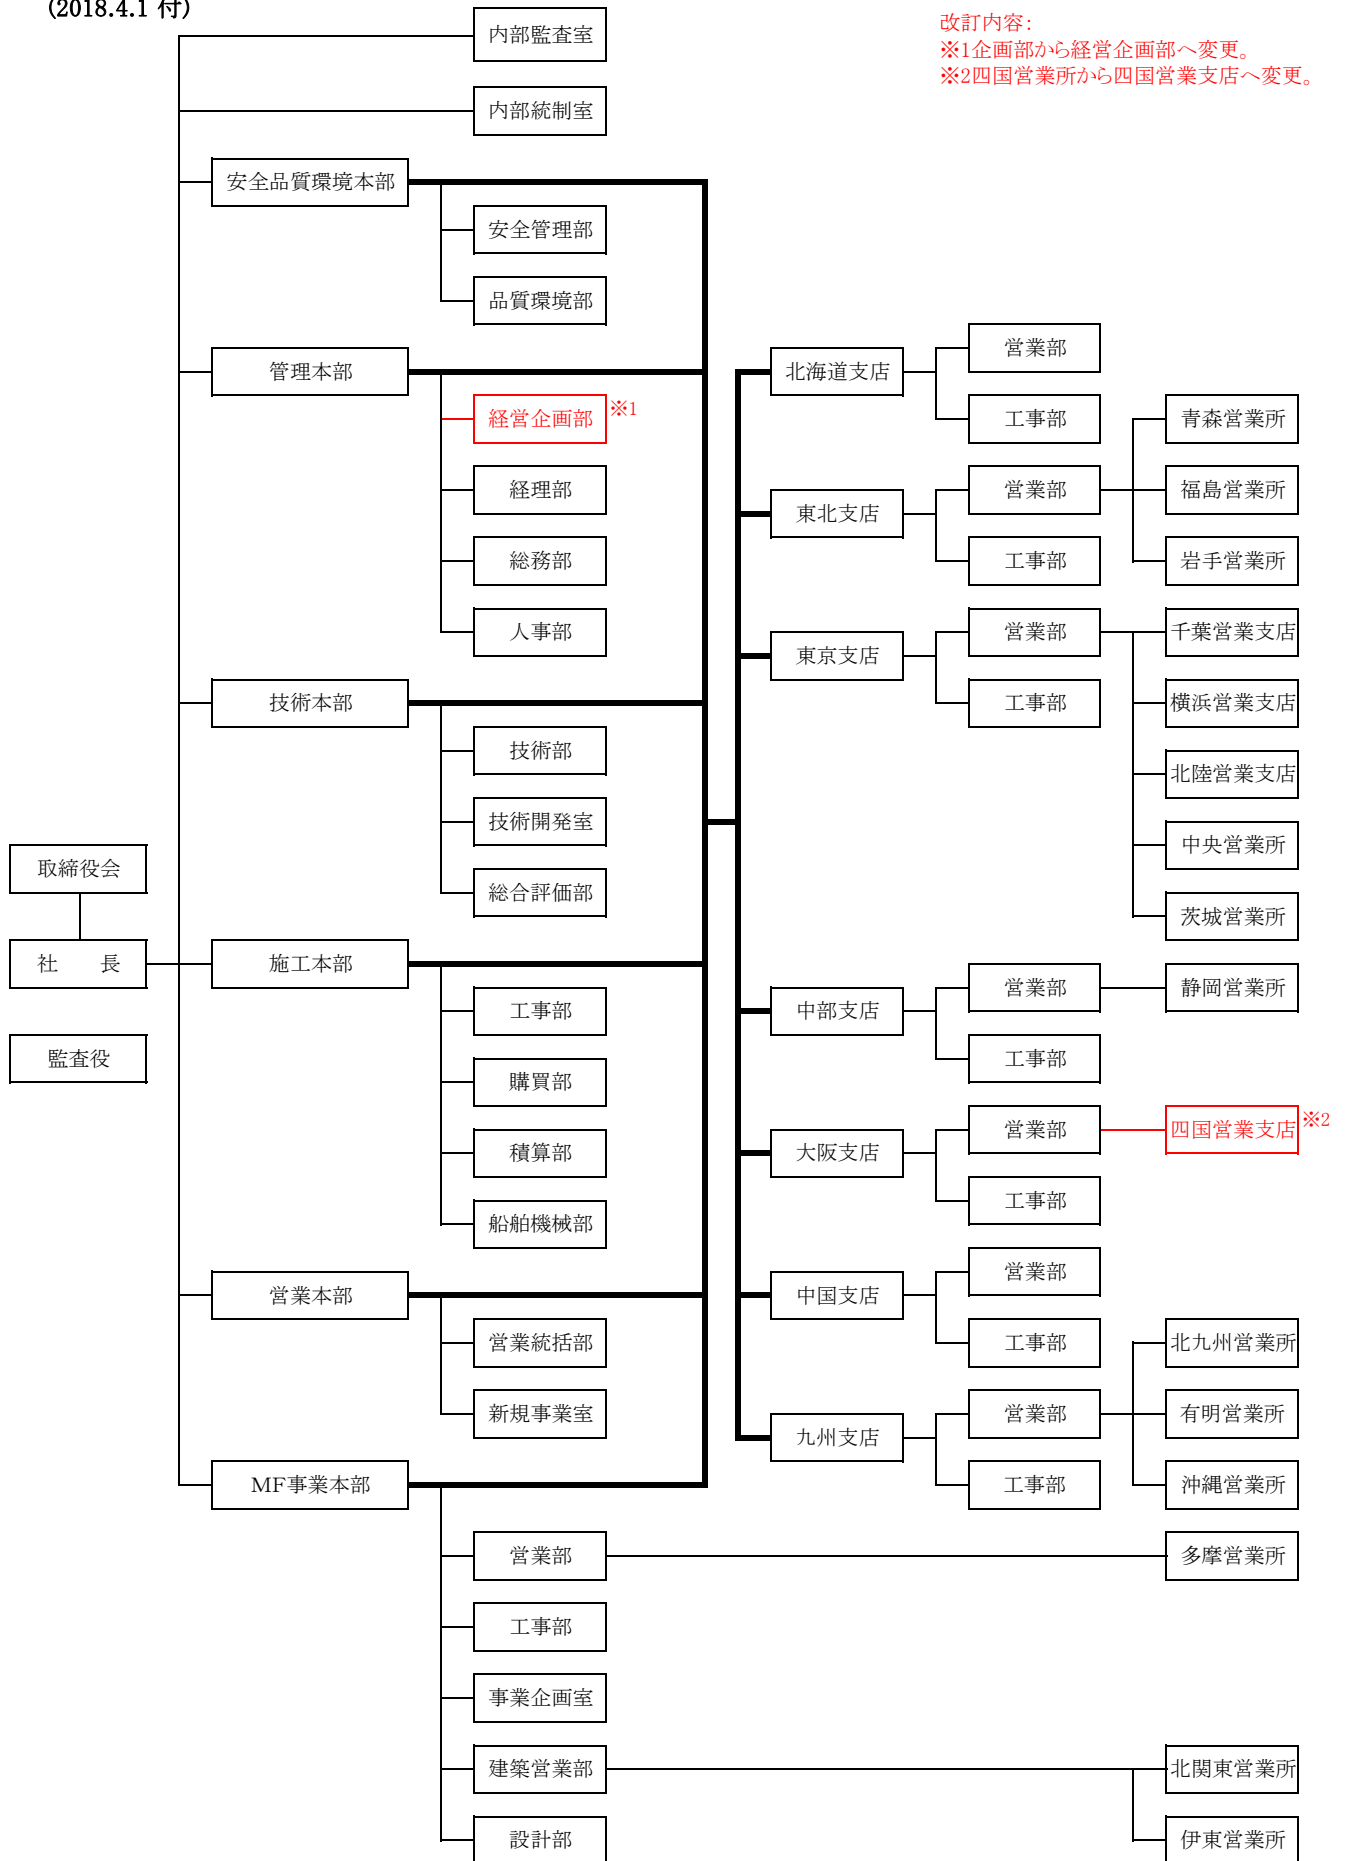

みらい建設工業 組織図  
(2018.4.1 付)

改訂内容:  
 ※1企画部から経営企画部へ変更。  
 ※2四国営業所から四国営業支店へ変更。